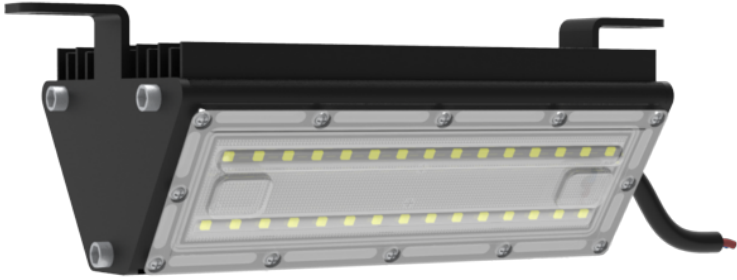

LED-Teollisuusvalaisin MINE, 30W, 4500lm, IP66, IK10

Erittäin laadukkaista materiaaleista tehty teollisuusvalaisin MINE. Mine soveltuu erinomaisesti tunneleihin ja kapeisiin paikkoihin.

Teho	30W
Valon määrä	4500lm
Värintoisto	CRI>70
Jännite	230VAC
Paino	1.15
Käyttöikä	50000h
UGR	URG<19
MacAdam	<5
LED	Lumileds
Käyttölämpötila min	-40°C
Käyttölämpötila max	60°C
PF	>0.95
THD	8 %
Avauskulma	G4
Valonväri	3000K, 4000K, 5000K
Kotelointiluokka	IP66
Valaisimen väri	Musta
Himmennystapa	Ei himmennettävä
Muuntaja	sisäänrakennettu
Asennustapa	Pinta, Riippu
Materiaali	Alumiini
Hyväksynät	CE, RoHS
Iskunkestävyys IK	IK10
Takuu	24kk
Energialuokka	C
Suojausluokka	I
Kytkentä	Päättävä